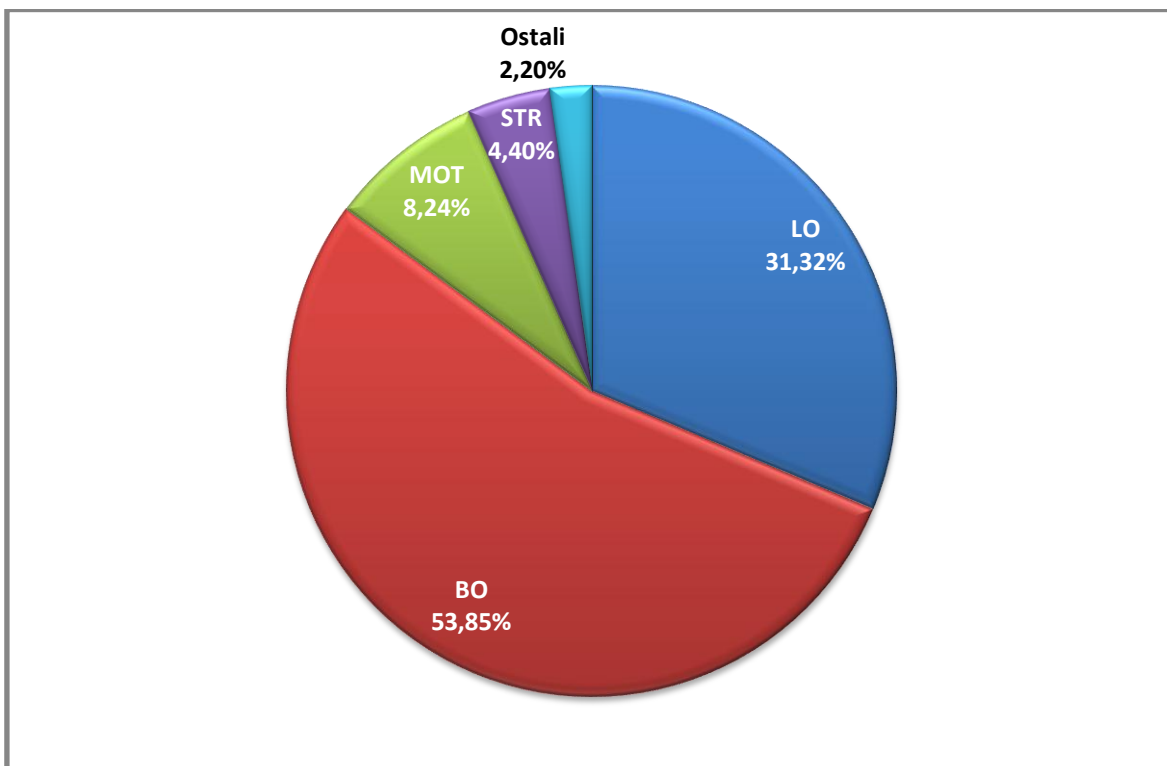

PRESEK STANJA BROJA ČLANOVA SSLVMS NA DAN 25.10.2011.

Broj članova po sredinama

LO	BO	MOT	STR	Ostali	Ukupno
57	98	15	8	4	182

Odnos članova po sredinama

Broj mesta za članove IO po sredinama je sledeći:

Bazno održavanje uključujući kontrolu iz te sredine - **4 mesta** (ne računajući mesto predsednika)

Linijsko održavanje uključujući kontrolu iz te sredine – **3 mesta**

Održavanje motora uključujući kontrolu iz te sredine – **1 mesto**

Struktura i ostalo članstvo uključujući kontrolu iz te sredine – **1 mesto**